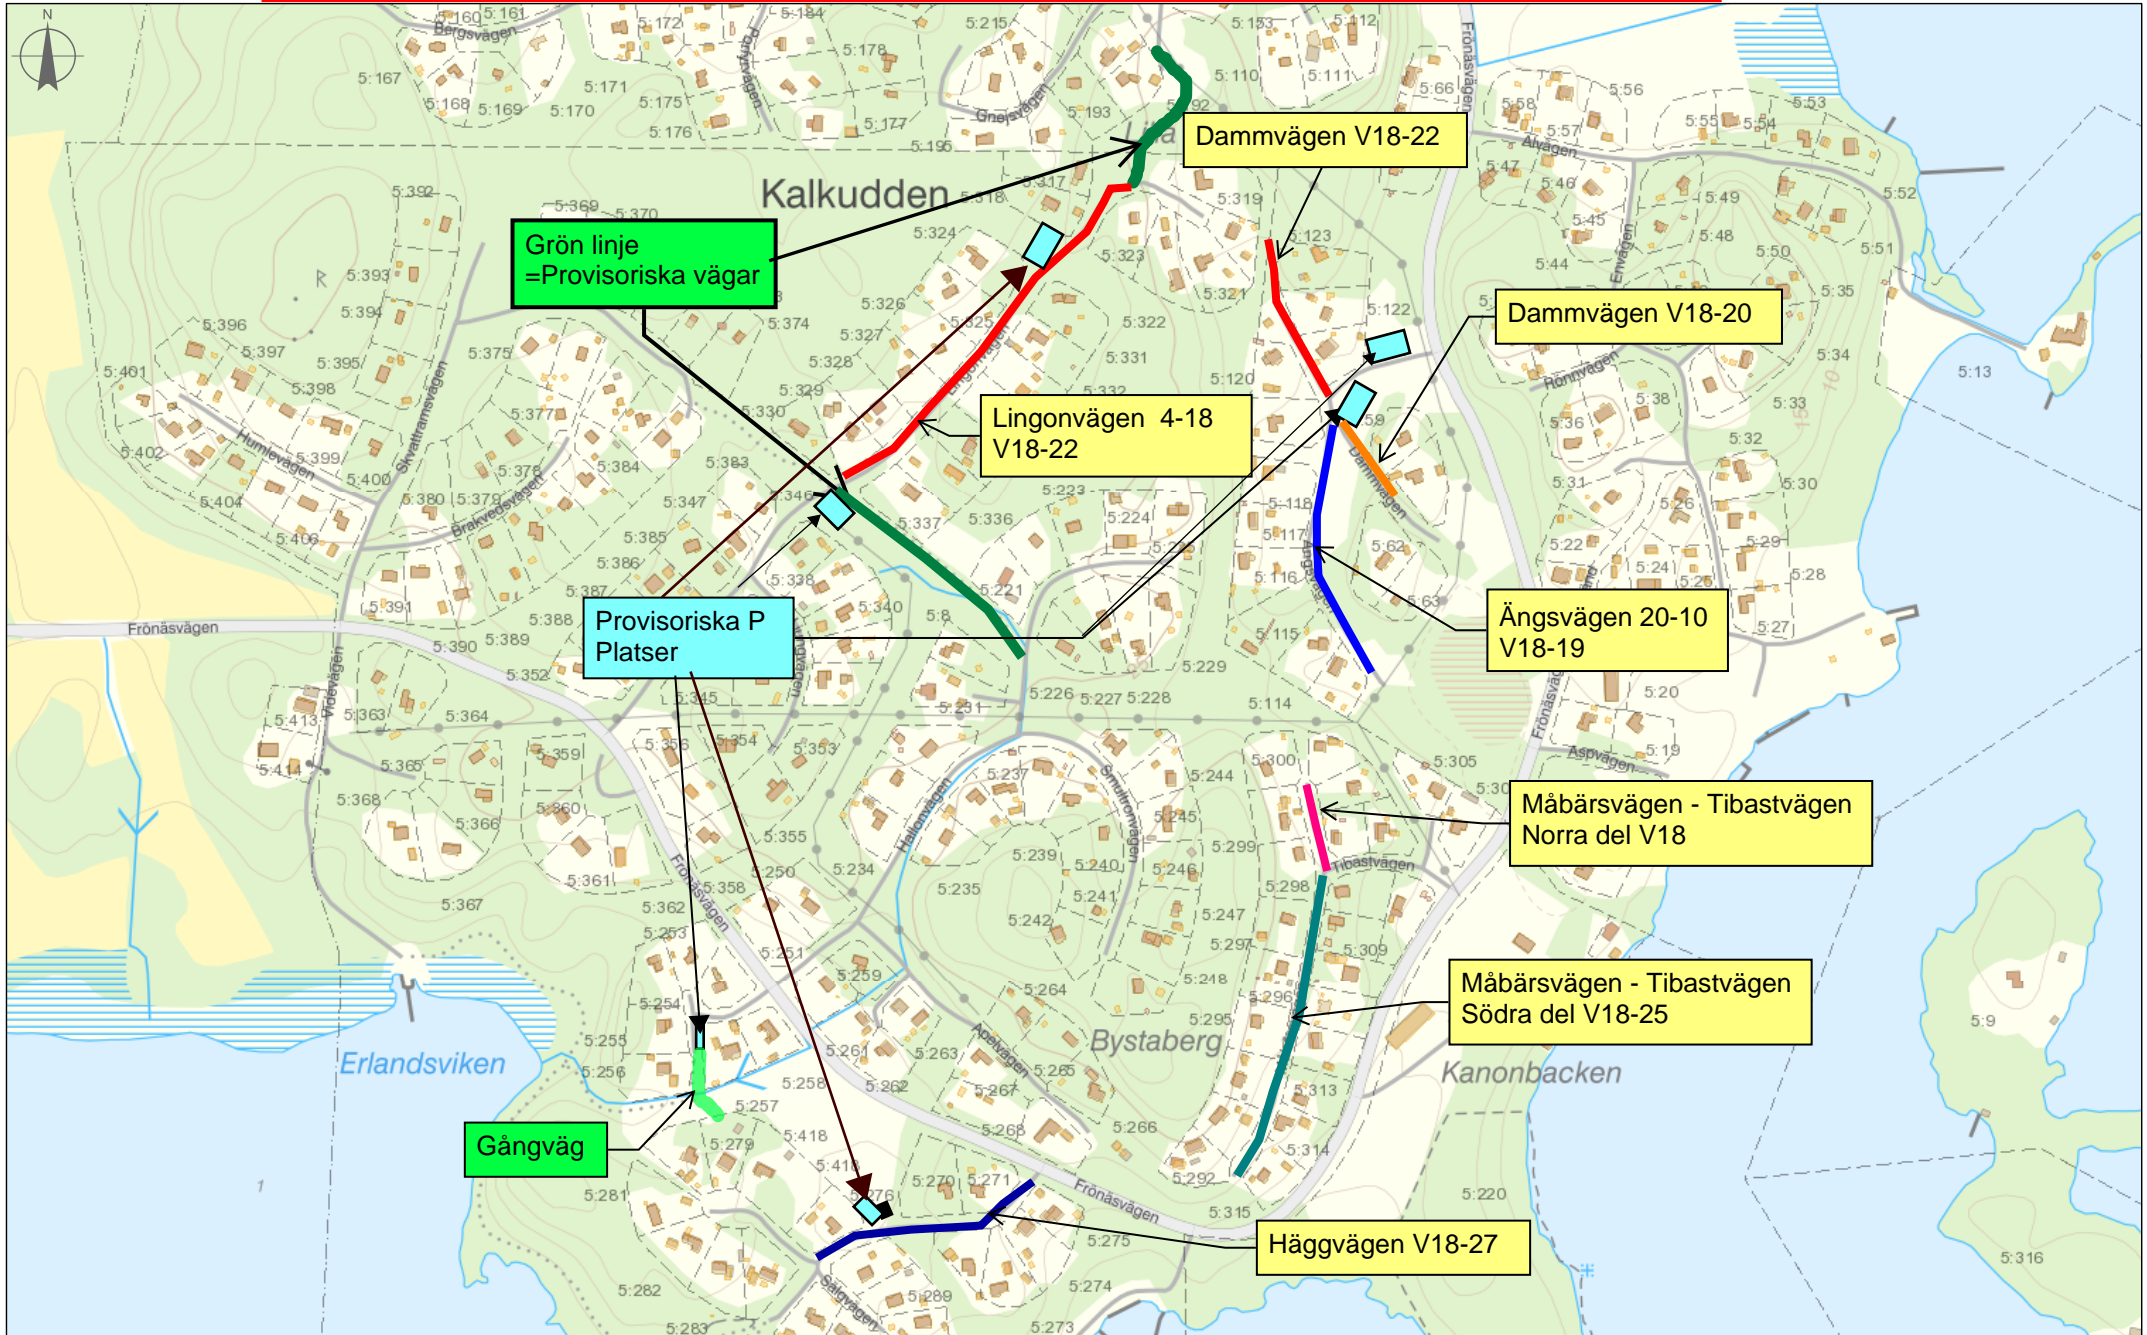

Grov veckoplanering vecka 202418---202427

2024-04-25

50 0 50 100 150 200 250 300 350 400 [m]

1:4 500